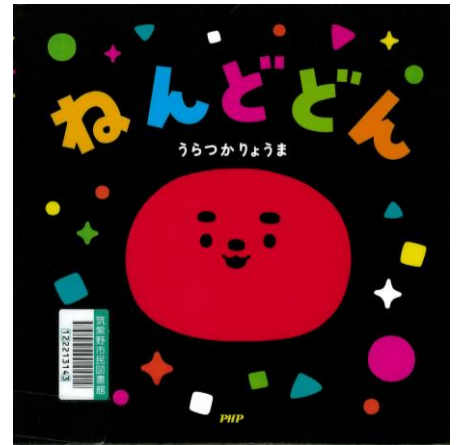

ちくしっこ 2・3月号

Baby 通信

令和7年2月1日発行

筑紫野市民図書館

225号

「まねっこおやこ」
おくむら けんいち/ぶん
マッティ・ピックヤムサ/え
ブロンズ新社

あかちゃんは、やさしいお父さんとお母さんが大好き。だからきくとまねっこしたいんだね。でもちょっぴりちがっちゃうんだ。

「ねんどどん」
うらつか りょうま/さく・え
PHP研究所

いろいろなものにへんしんするねんどどん。ちぎったり、こねたり、つぶしたり…。つぎはなににへんしんしようかな？

0・1・2歳のおはなし会

【おはなしのへや】(児童室)

ほん太 第1水曜日 11:00~11:30
金のすず 第2木曜日 11:00~11:20
11:40~12:00

【集会室】

りんごの木 第2火曜日 11:00~11:20
第1・3・4・5木曜日 11:00~11:20
にこにこくらぶ 第1・3日曜日 11:00~11:30